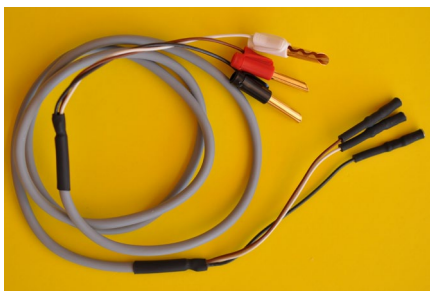

Adaptateurs Divers

- 0022 ADAPTATEUR P/APPAREIL MEDATEC F.MEDATEC 4 BROCHES=>F.SECURITE LG 10cm
- 0024 ADAPTATEUR CONNECTEUR 2MM EN 4MM BLEU
- 0041 ADAPTATEUR FICHE DE SECURITE=>FICHE DE 2mm
- 3718 RACCORD P/2 CORDONS F.SECURITE MALE=>F.SECURITE FEMELLE LG ?
- 5106 ADAPTATEUR CORDON L4CM TRANSFORME CONNECTEUR Ø4MM EN FICHE SECURITE
- 5109 ADAPTATEUR FICHESECURITE MALE =>FICHE LAMELLE 2MM LG.5CM
- 5112 ADAPTATEUR FICHE SECURITE MALE=>FICHE SECURITE F. LG.5CM
- 5114S02 PROLONGATEUR SIMPLE F.SECURITE=>F.SECURITE MALE LG ?
- 5114S02BLINDE PROLONGATEUR BLINDE F.SECURITE =>F.SECURITE MALE LG ?
- 5115S02 PROLONGATEUR DOUBLE F.SECURITE=>F.SECURITE MALE LG.?
- 5116S02 PROLONGATEUR TRIPLE F.SECURITE=>F.SECURITE MALE LG?
- 5117S02 PROLONGATEUR SIMPLE FICHE MALE 4mm=>F.SECURITE LG A PRECISER
- 5118S02 PROLONGATEUR DOUBLE F.MALE 4mm=>F.SECURITE LG A PRECISER
- 5119S02 PROLONGATEUR TRIPLE F.MALE 4mm=>F.SECURITE LG A PRECISER

5114S02Blin-

5115S02

5116S02

5117S02

5119S020

5118S02

3718