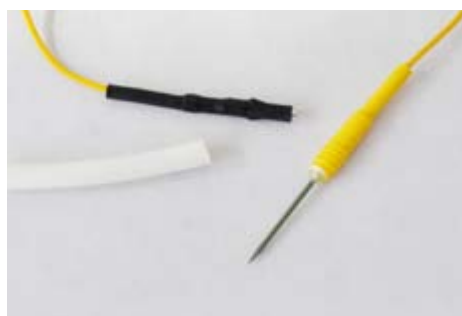

Potentiels Moteurs

7164xx